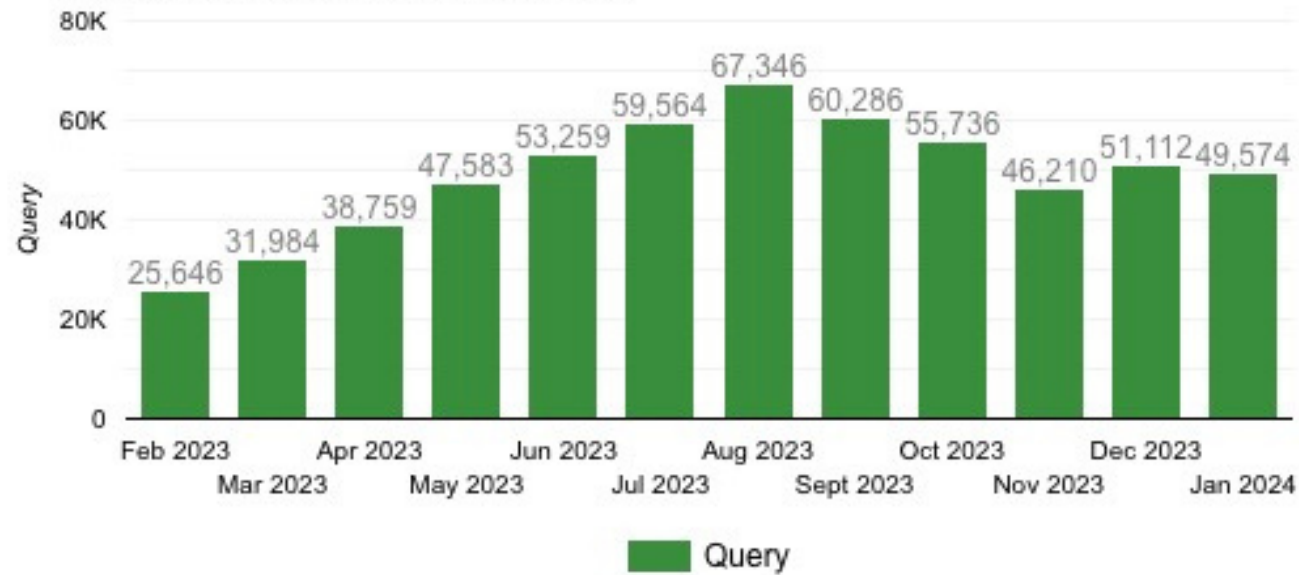

GRÁFICO POSICIONAMIENTO - IMPRESIONES

GRÁFICO VOLUMEN DE QUERYS

GRÁFICO VOLUMEN DE CLICKS

TRÀFIC ORGÀNIC

Més de 5000 persones arriben mensualment al web a través dels cercadors, generant un tràfic orgànic de prop de 20K durant l'estiu