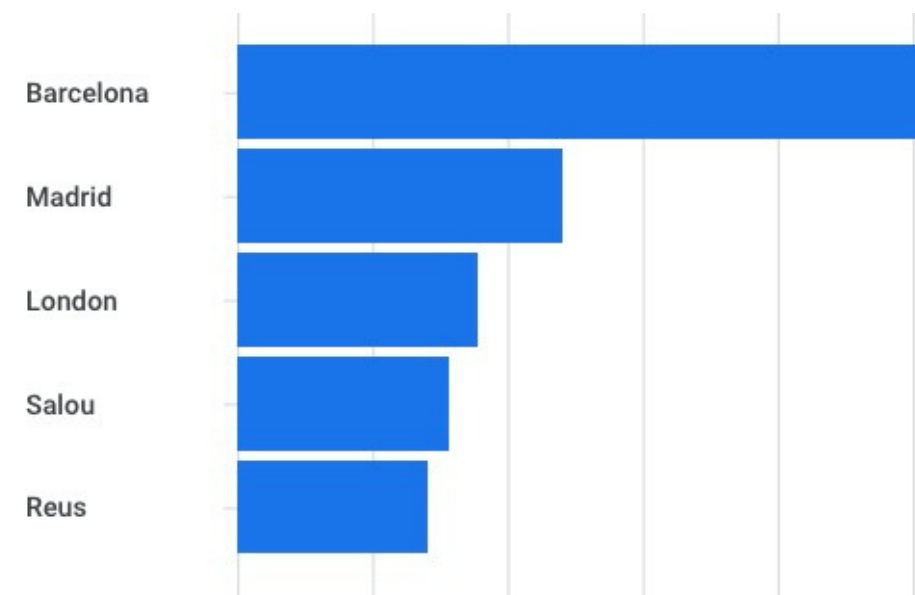

Articles promocionats a xarxes

- Impacte d'entre **10K a 30K**
- Més de **2.000 clicks** al perfil/web

DES DEL MÒBIL

La majoria del tràfic web prové de dispositius mòbils

AUDIÈNCIA

Perfil de l'audiència

- **Edat:** 35-65 anys
- **Gènere:** 45% homes, 55% dones
- **Interessos:** restaurants, oci, viatges, natura i esports.
- **Localització:** Catalunya, Espanya, Gran Bretanya, Irlanda, Europa

PAÍS	USUARIS
Spain	37 k
United Kingdom	8,5 k
Ireland	4,2 k
France	2,3 k
Netherlands	790
United States	535
Germany	513

Per ciutat

Per regió

https://www.mapilife.co

1 Feb 2023 - 31 Jan 2024

Country

Device Category