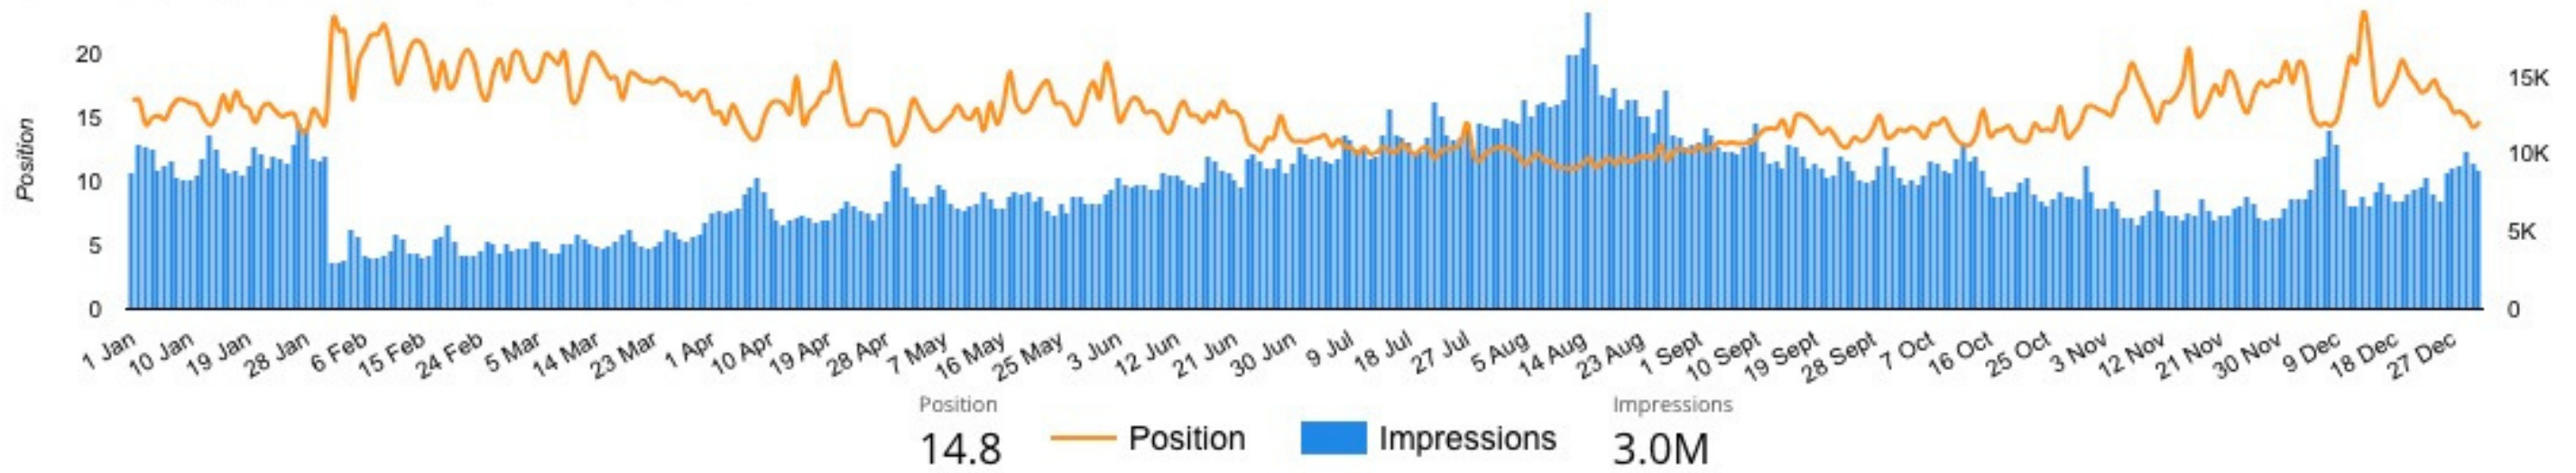

GRÁFICO POSICIONAMIENTO - IMPRESIONES

GRÁFICO VOLUMEN DE QUERYS

GRÁFICO VOLUMEN DE CLICKS

TRÀFIC ORGÀNIC

Més de 5000 persones arriben mensualment al web a través dels cercadors, generant un tràfic orgànic de prop de 20K durant l'estiu