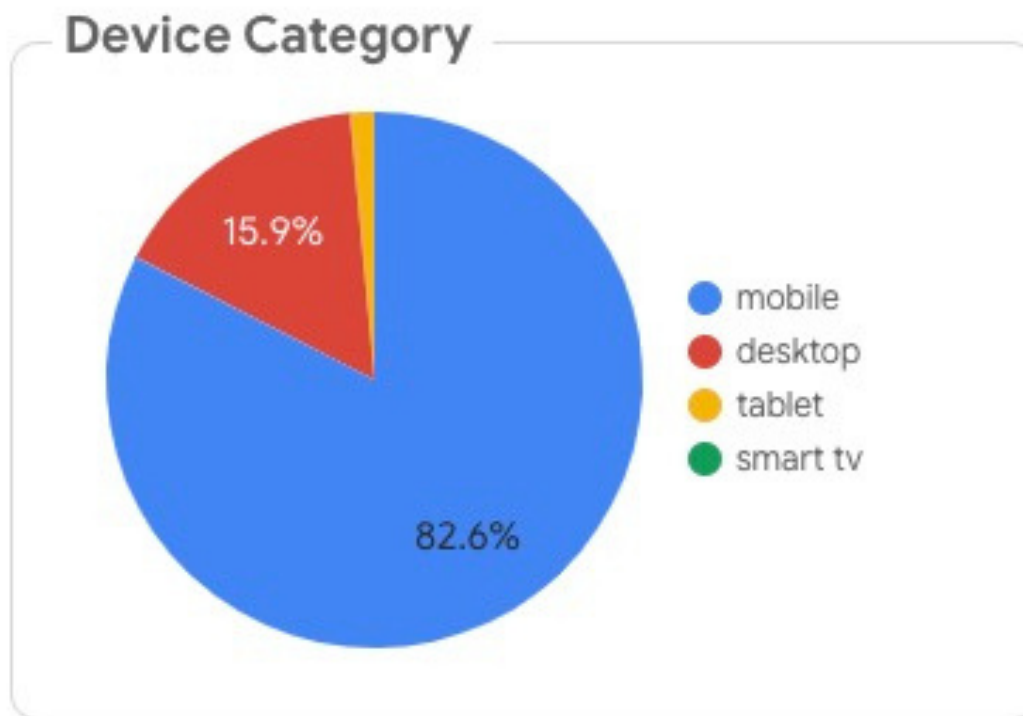

Articles promocionats a xarxes

- Impacte d'entre **10K a 30K**
- Més de **2.000 clicks** al perfil/web

DES DEL MÒBIL

La majoria del tràfic web prové de dispositius mòbils

AUDIÈNCIA

Perfil de l'audiència

- **Edat:** 35-65 anys
- **Gènere:** 45% homes, 55% dones
- **Interessos:** restaurants, oci, viatges, natura i esports.
- **Localització:** Catalunya, Espanya, Gran Bretanya, Irlanda, Europa