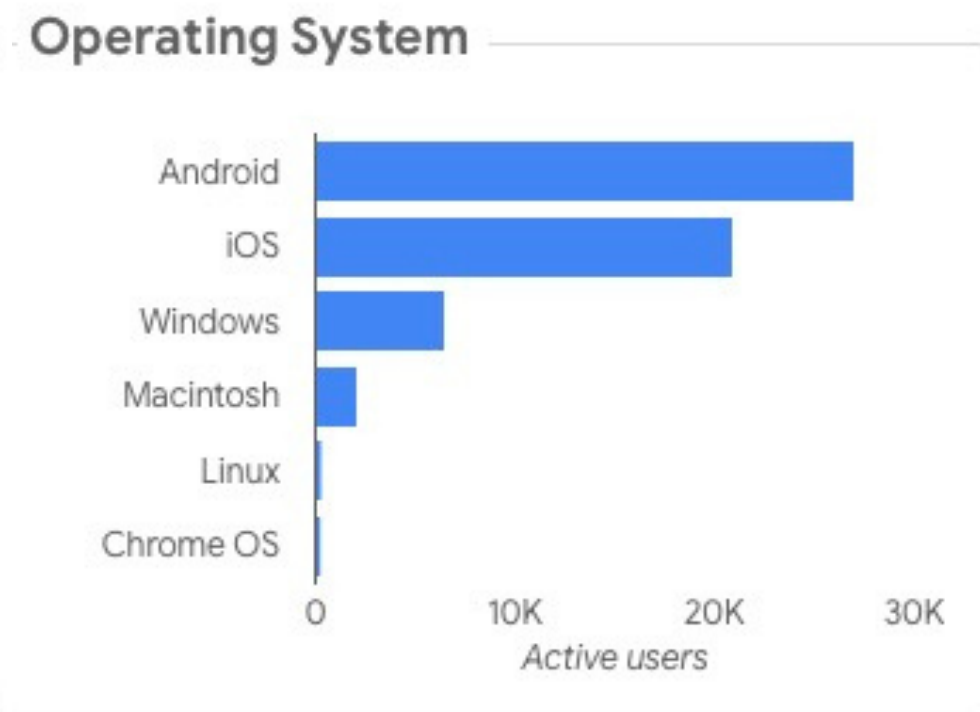

Volum de clicks (estiu 2023)

- Més de **30K** pàgines visites mensuals
- Més de **10K** usuaris únics mensuals
- **Augment del 30%** en el volum de cerques del darrer estiu 2022

Fonts de tràfic

- Orgànic **60%**
- Directe **15%**
- Social **20%**
- Referral **5%**

Articles promocionats a xarxes

- Impacte d'entre **10K a 30K**
- Més de **2.000 clicks** al perfil/web

DES DEL MÒBIL

La majoria del tràfic web prové de dispositius mòbils

AUDIÈNCIA

Perfil de l'audiència

- **Edat:** 35-65 anys
- **Gènere:** 45% homes, 55% dones
- **Interessos:** restaurants, oci, viatges, natura i esports.
- **Localització:** Catalunya, Espanya, Gran Bretanya, Irlanda, Europa