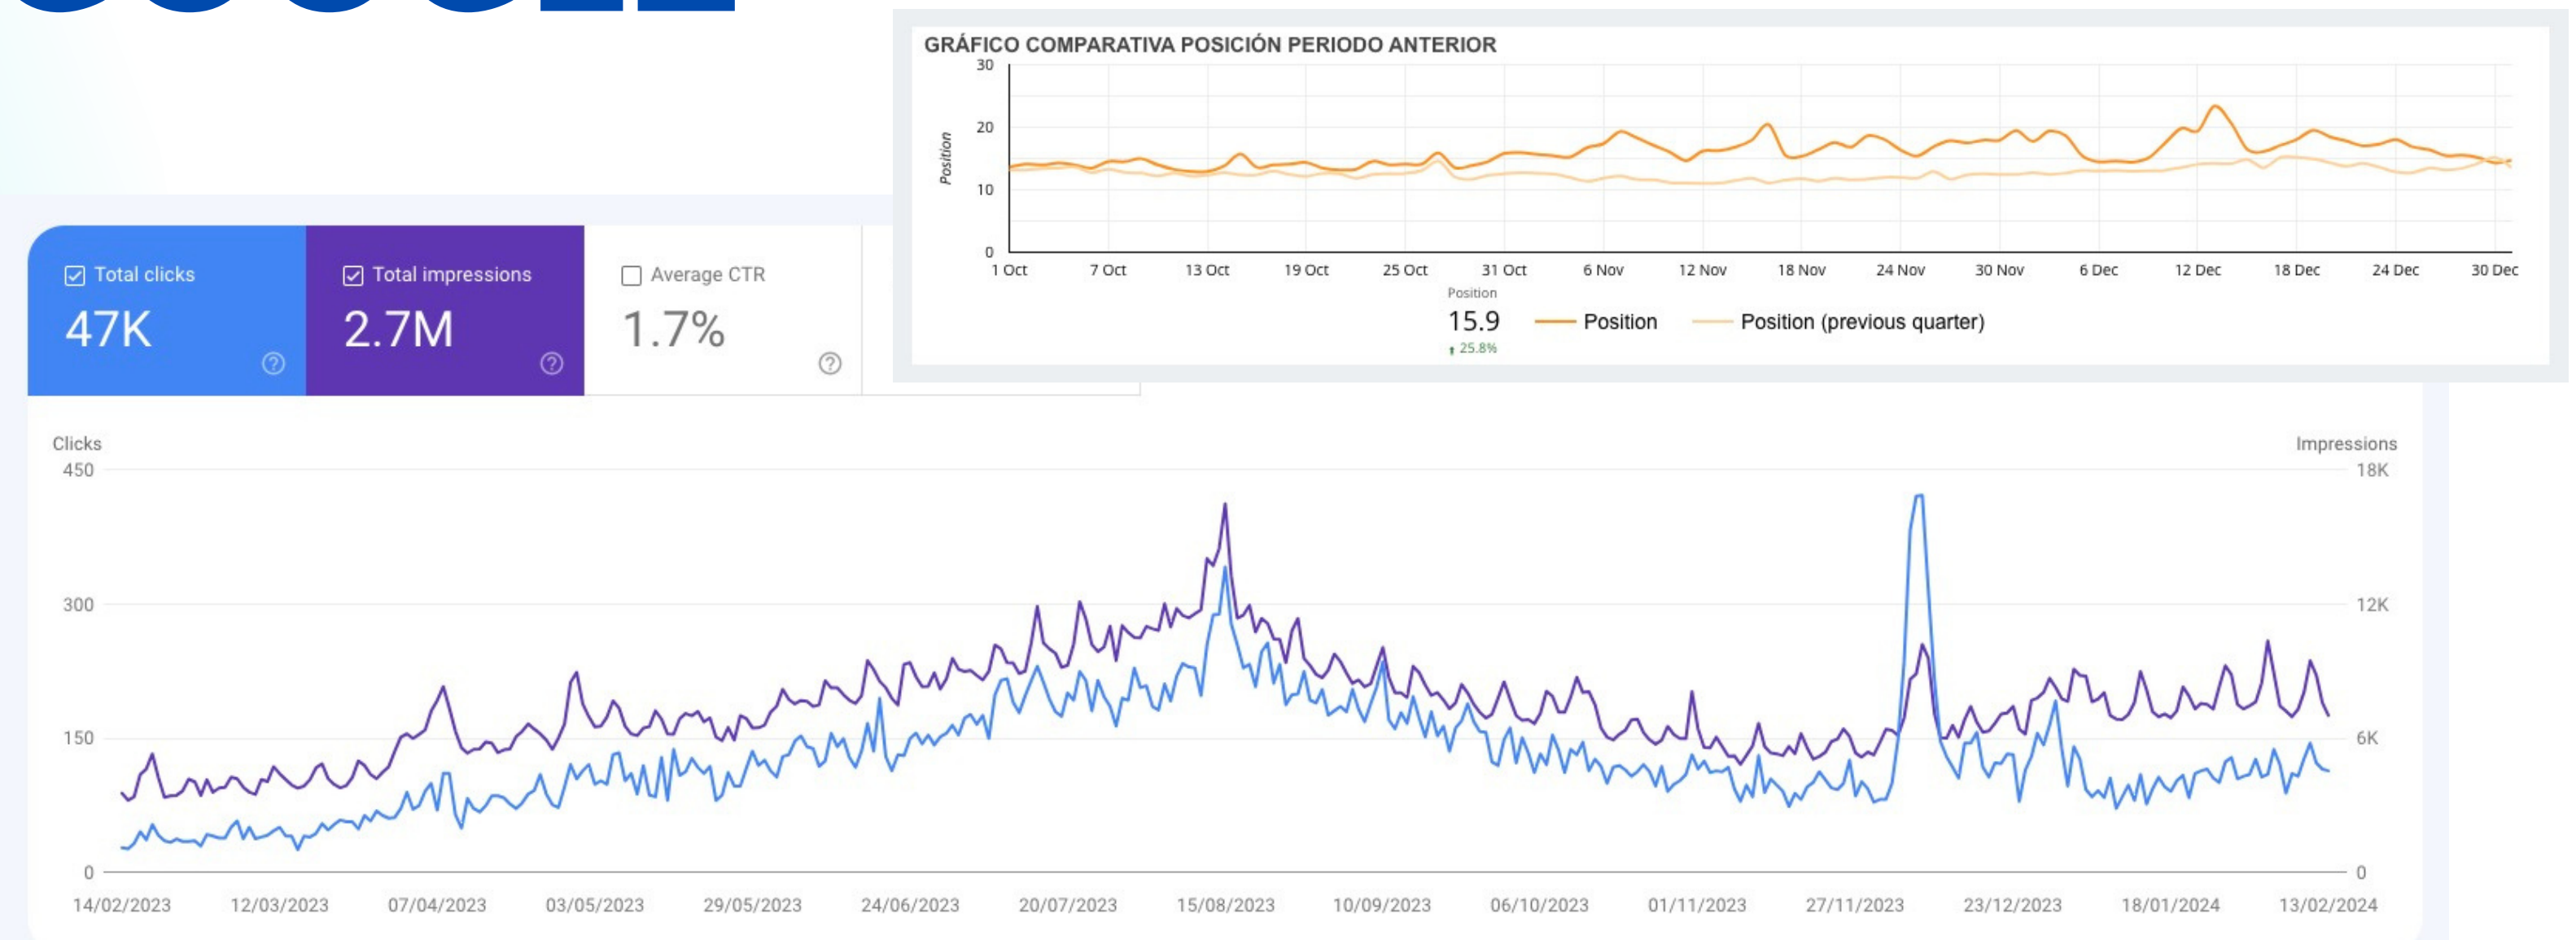

1.6k
Backlinks
59
No Follow

Traffic Overview (Oct 23 - Mar 24)

Organic Monthly Traffic

POSICIONAMENT A GOOGLE

Evolució paraules clau respecte any anterior

Clicks i impressions a Google / Últim any

CREIXEMENT WEB

Evolució del tràfic orgànic + indexació a Google

Auditat a ahref.com

PREVISIÓ 2024

Comparant les visites de l'últim mes amb les de l'any anterior: previsió de la temporada 2024 és **doblar les visites al web**