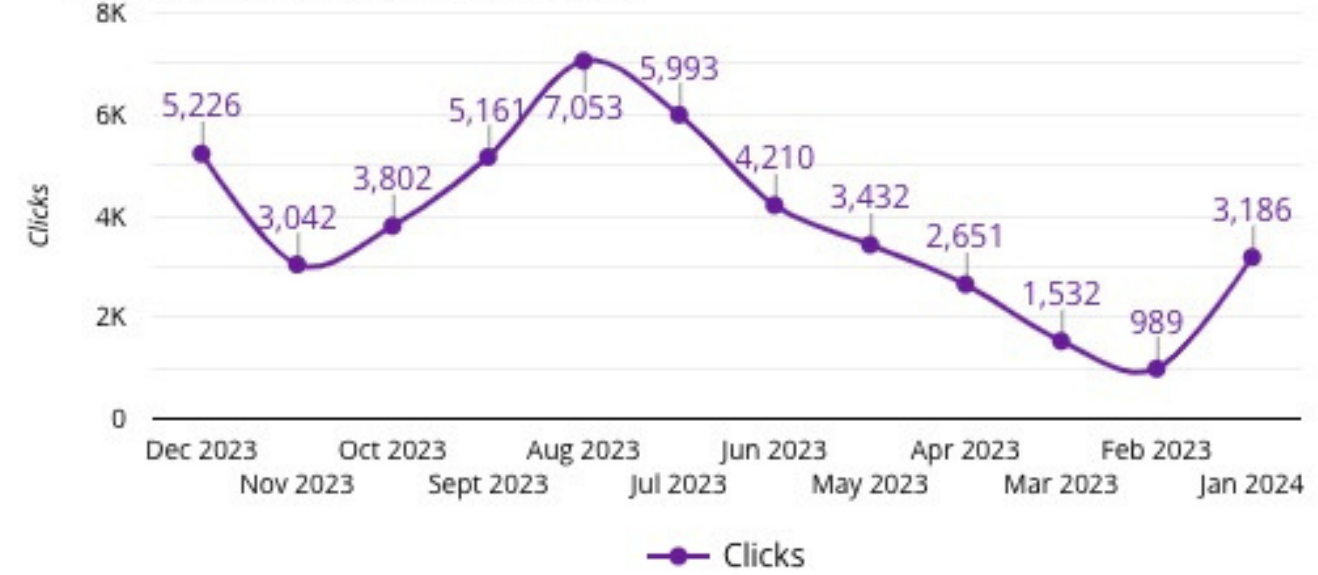

GRÁFICO POSICIONAMIENTO - IMPRESIONES

GRÁFICO VOLUMEN DE QUERYS

GRÁFICO VOLUMEN DE CLICKS

TRÀFIC ORGÀNIC

Més de 5000 persones arriben mensualment al web a través dels cercadors, generant un tràfic orgànic de prop de 20K durant l'estiu