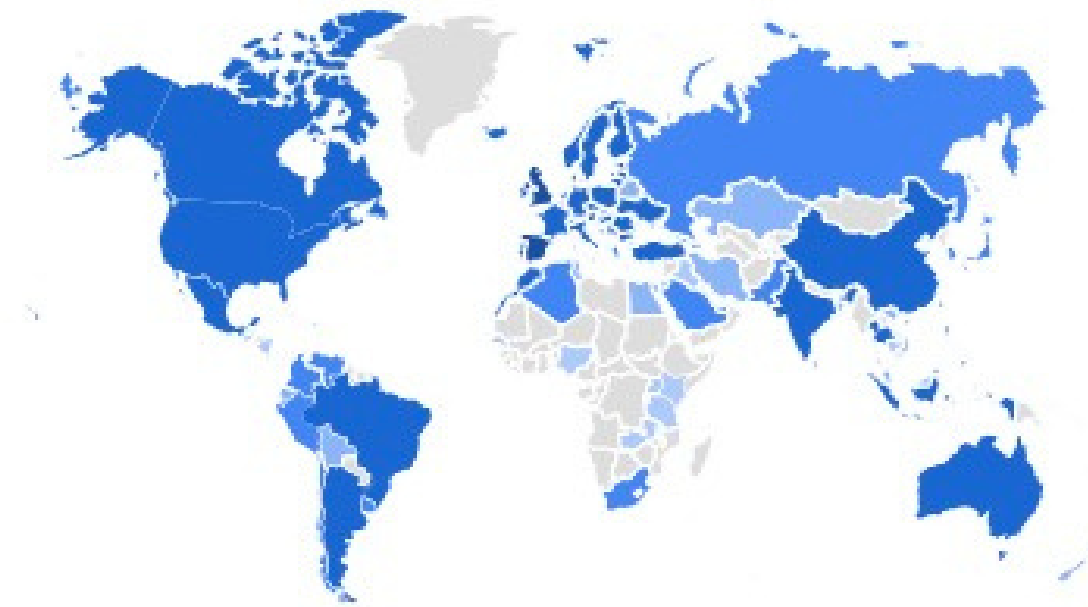

Articles promocionats a xarxes

- Impacte d'entre **10K a 30K**
- Més de **2.000 clicks** al perfil/web

DES DEL MÒBIL

La majoria del tràfic web prové de dispositius mòbils

AUDIÈNCIA

Perfil de l'audiència

- **Edat:** 35-65 anys
- **Gènere:** 45% homes, 55% dones
- **Interessos:** restaurants, oci, viatges, natura i esports.
- **Localització:** Catalunya, Espanya, Gran Bretanya, Irlanda, Europa

PAÍS	USUARIS
Spain	37 k
United Kingdom	8,5 k
Ireland	4,2 k
France	2,3 k
Netherlands	790
United States	535
Germany	513

Per ciutat

Per regió

https://www.mapilife.co

1 Feb 2023 - 31 Jan 2024

Country

Device Category

GRÁFICO POSICIONAMIENTO - IMPRESIONES

GRÁFICO VOLUMEN DE QUERYS

GRÁFICO VOLUMEN DE CLICKS

TRÀFIC ORGÀNIC

Més de 5000 persones arriben mensualment al web a través dels cercadors, generant un tràfic orgànic de prop de 20K durant l'estiu