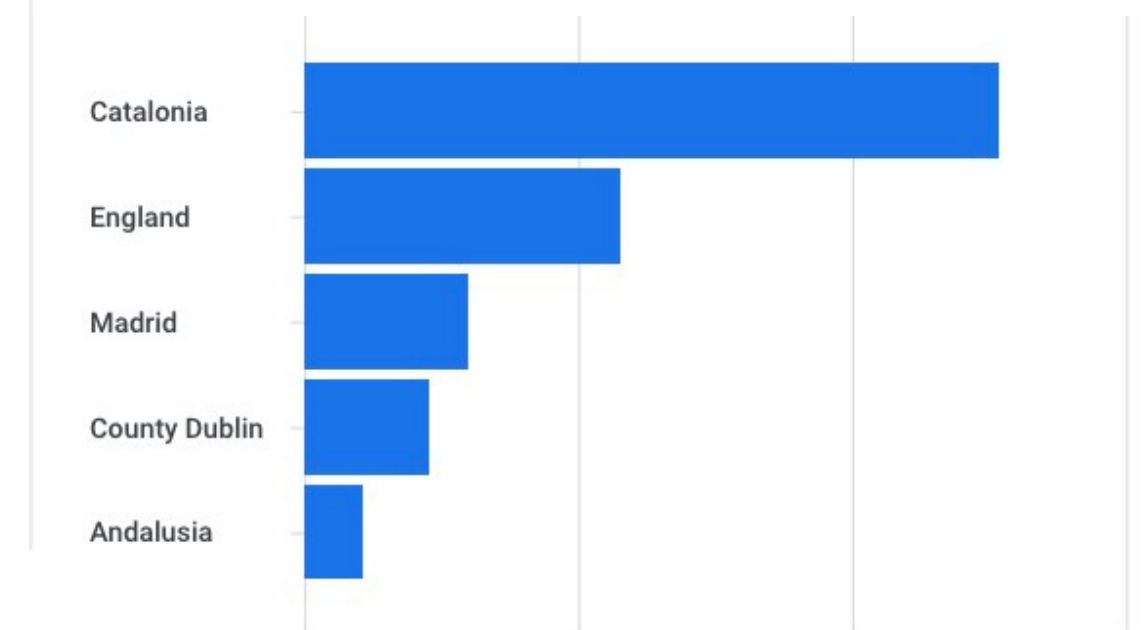

Articles promocionats a xarxes

- Impacte d'entre **10K a 30K**
- Més de **2.000 clicks** al perfil/web

DES DEL MÒBIL

La majoria del tràfic web prové de dispositius mòbils

AUDIÈNCIA

Perfil de l'audiència

- **Edat:** 35-65 anys
- **Gènere:** 45% homes, 55% dones
- **Interessos:** restaurants, oci, viatges, natura i esports.
- **Localització:** Catalunya, Espanya, Gran Bretanya, Irlanda, Europa

PAÍS	USUARIS
Spain	37 k
United Kingdom	8,5 k
Ireland	4,2 k
France	2,3 k
Netherlands	790
United States	535
Germany	513

Per ciutat

Per regió

https://www.mapilife.co

1 Feb 2023 - 31 Jan 2024

Country

Device Category