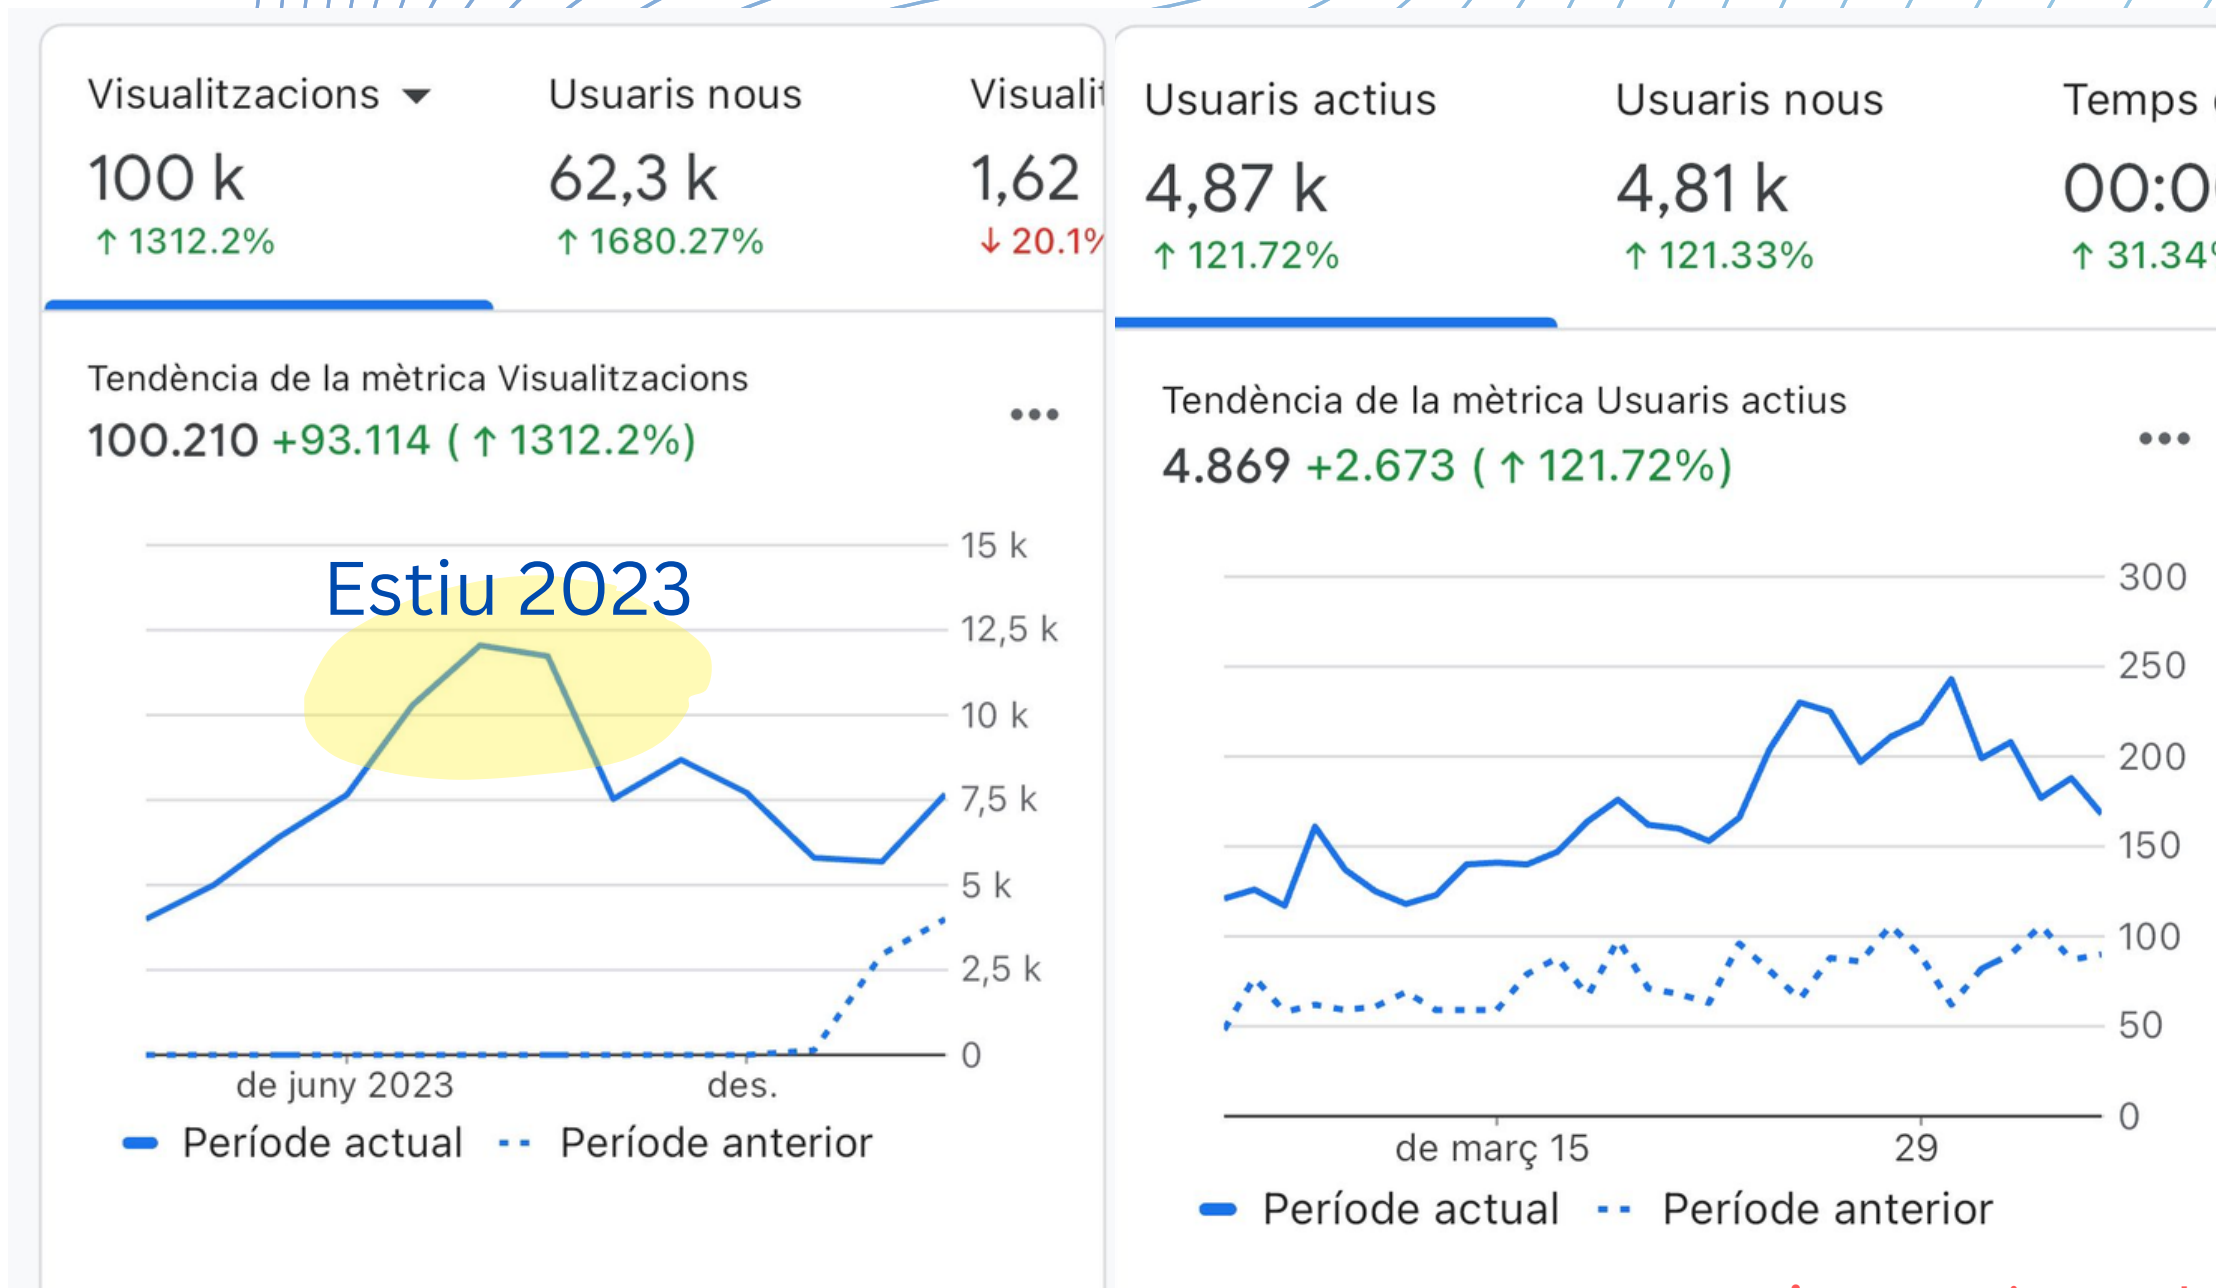

GRÁFICO POSICIONAMIENTO - IMPRESIONES

GRÁFICO VOLUMEN DE QUERYS

GRÁFICO VOLUMEN DE CLICKS

TRÀFIC ORGÀNIC

Més de 5000 persones arriben mensualment al web a través dels cercadors, generant un tràfic orgànic de prop de 20K durant l'estiu

1.6k
Backlinks
59
No Follow

Traffic Overview (Oct 23 - Mar 24)

Organic Monthly Traffic

POSICIONAMENT A GOOGLE

Evolució paraules clau respecte any anterior

Clicks i impressions a Google / Últim any

CREIXEMENT WEB

Evolució del tràfic orgànic + indexació a Google

Auditat a ahref.com

PREVISIÓ 2024

Comparant les visites de l'últim mes amb les de l'any anterior: previsió de la temporada 2024 és **doblar les visites al web**

↑ Pàgines vistes 250K

↑ Usuaris únics 110K

Comparativa: Usuaris mes de març 2024 vs març 2023

REPTES 2024

Si la guia global ens va permetre tenir tràfic web més enllà de l'estiu, el nou mapa de Tarragona, amb una gran paraula clau, ho accentuarà